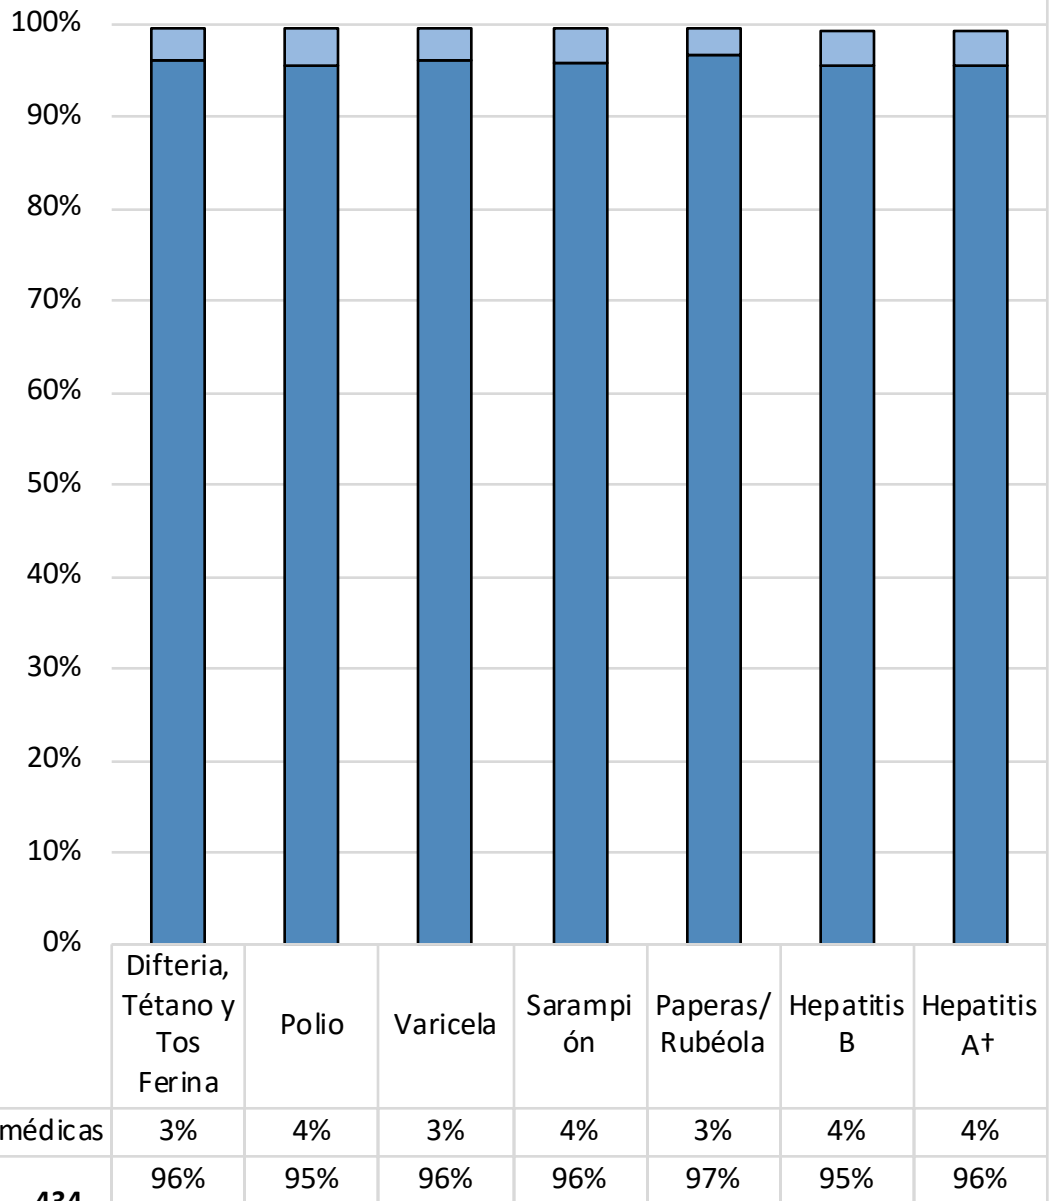

## ¿Cuántos niños en Hollydale Elementary School están vacunados?\*

Número de niños en la escuela\*\*:

**434**  
**Marzo de 2020** <sup>0%</sup>

Porcentaje de niños sin inmunizaciones o exenciones <sup>0%</sup>

Porcentaje de niños con una exención médica para una o más vacunas:

\* No todas las vacunas son necesarias para todos los grados. Estos números no totalizan el 100% si algunos niños tienen exenciones médicas, o están incompletas, o si están en proceso de vacunación pero no necesitan una exención porque están dentro del horario.

\*\*Hay también niños matriculados a los que no se les exige que reporten vacunas debido a que sus registros están siendo seguidos por otro sitio, o asisten menos de 5 días al año.

†Espacios en blanco indican ésta vacuna no se exigió en estos grados en esta escuela, o esta vacuna fue requerida a menos de 10 niños.